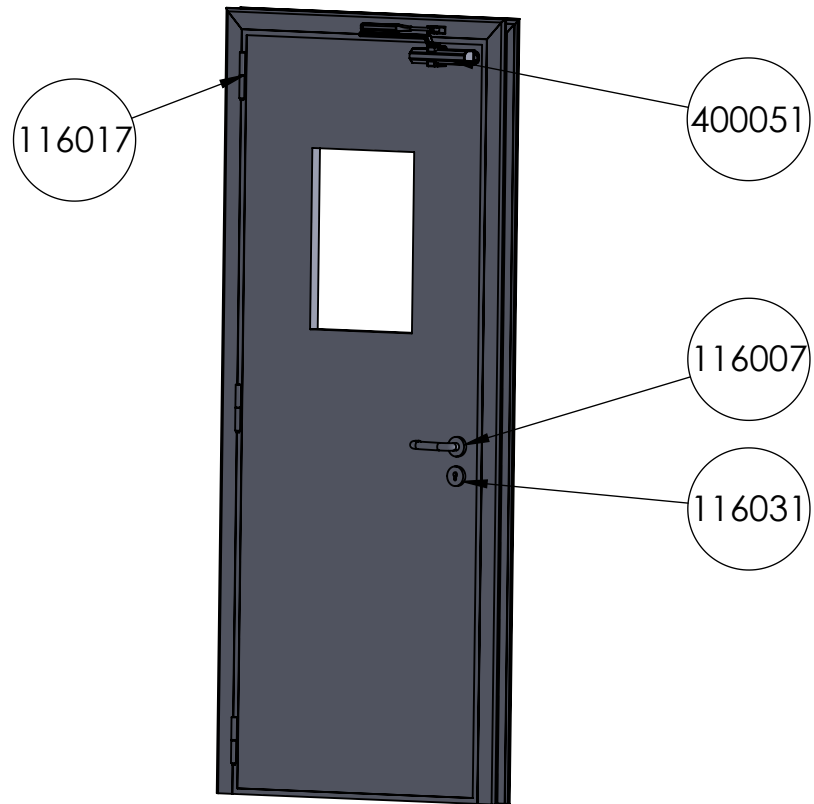

American Motors
Chr. Pilalis S.A.

Clean Room and
Service Room Door
Part Index

Protomagias 5, Krioneri, 145 68
GREECE

Athens Tel: +30 210 62 20 100
Thessaloniki Tel: +30 2310 327 300

www.ampilalis.gr
amotors@otenet.gr