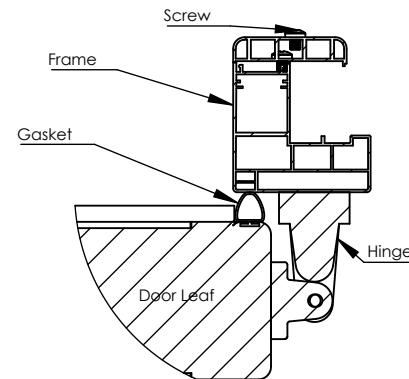

Door Clear Opening

Panel Opening for Installation

Door Clear Opening

width	height
-------	--------

Panel Opening for Installation

width	height
-------	--------

Basic Features

Positive temp (0 +2 °C)	
-------------------------	--

Negative (-18 -20 °C)	
-----------------------	--

Tunnel (-30 -40 °C)	
---------------------	--

Left Hand / Right Hand Open

LH open						RH open
---------	--	--	--	--	--	---------

Items	
-------	--

Items	
-------	--