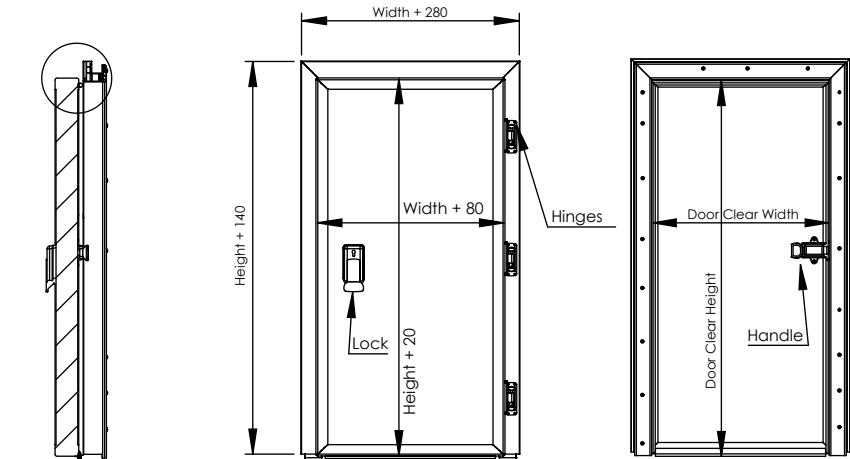

Door Clear Opening

Panel Opening for Installation

Door Clear Opening

width	height
-------	--------

Panel Opening for Installation

width	height
-------	--------

Basic Features

Positive temp (0 +2 °C)	
-------------------------	--

Negative (-18 -20 °C)	
-----------------------	--

Tunnel (-30 -40 °C)	
---------------------	--

Left Hand / Right Hand Open

LH open						RH open
---------	--	--	--	--	--	---------

Items	
-------	--

Items	
-------	--