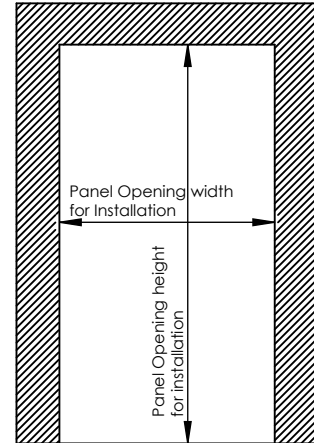

Door Clear Opening

Panel Opening for Installation

Door Clear Opening

width	height
-------	--------

Panel Opening for Installation

width	height
-------	--------

Basic Features

Positive temp (0 +2 °C)	
-------------------------	--

Negative (-18 -20 °C)	
-----------------------	--

Tunnel (-30 -40 °C)	
---------------------	--

Left Hand / Right Hand Open

LH open						RH open
---------	--	--	--	--	--	---------

Items	
-------	--

Items	
-------	--