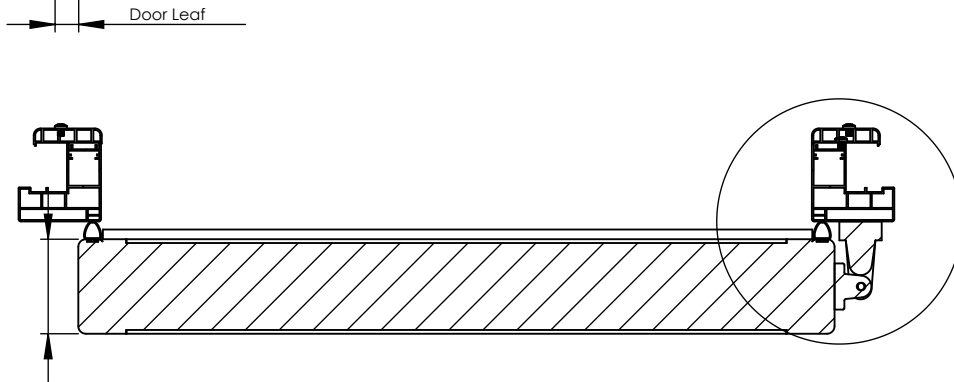

Door Clear Opening

Panel Opening for Installation

Door Clear Opening

width	height
-------	--------

Panel Opening for Installation

width	height
-------	--------

Basic Features

Positive temp (0 +2 °C)	
-------------------------	--

Negative (-18 -20 °C)	
-----------------------	--

Tunnel (-30 -40 °C)	
---------------------	--

Left Hand / Right Hand Open

LH open						RH open
---------	--	--	--	--	--	---------

Items	
-------	--

Items	
-------	--