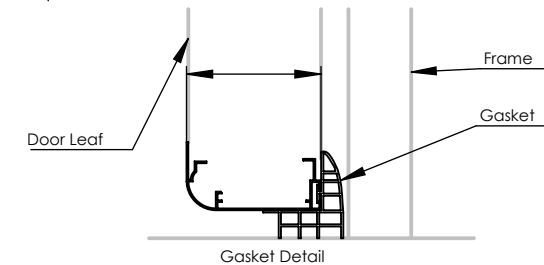

Door Clear Opening

Panel Opening for Installation

Door Clear Opening

width	height
-------	--------

Panel Opening for Installation

width	height
-------	--------

Basic Features

Positive temp (0 +2 °C)	
-------------------------	--

Negative (-18 -20 °C)	
-----------------------	--

Tunnel (-30 -40 °C)	
---------------------	--

Left Hand / Right Hand Open

LH open						RH open
---------	--	--	--	--	--	---------

Items	
-------	--

Items	
-------	--