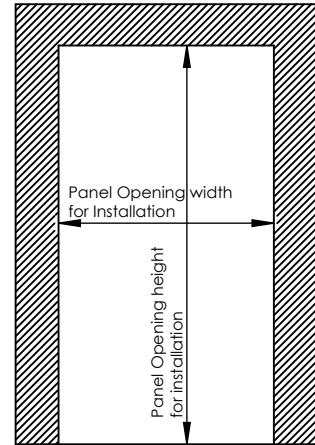

Door Clear Opening

Panel Opening for Installation

Door Clear Opening

width	height
-------	--------

Panel Opening for Installation

width	height
-------	--------

Basic Features

Positive temp (0 +2 °C)	
-------------------------	--

Negative (-18 -20 °C)	
-----------------------	--

Tunnel (-30 -40 °C)	
---------------------	--

Left Hand / Right Hand Open

LH open								RH open
---------	--	--	--	--	--	--	--	---------

	Items			Items
--	-------	--	--	-------