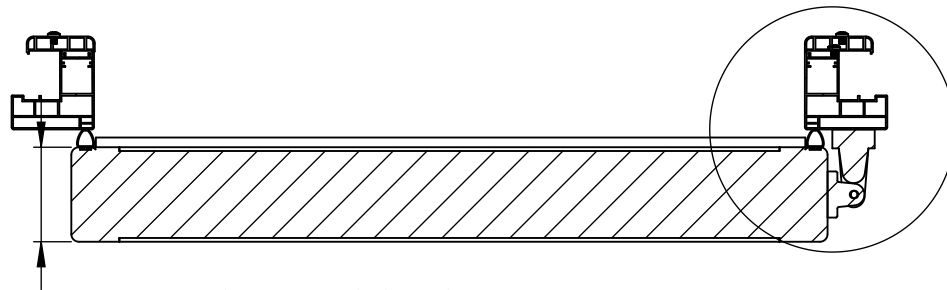

Door Clear Opening

Panel Opening for Installation

Door Clear Opening

width	height
-------	--------

Panel Opening for Installation

width	height
-------	--------

Basic Features

Positive temp (0 +2 °C)	
-------------------------	--

Negative (-18 -20 °C)	
-----------------------	--

Tunnel (-30 -40 °C)	
---------------------	--

Left Hand / Right Hand Open

LH open								RH open
---------	--	--	--	--	--	--	--	---------

	Items			Items
--	-------	--	--	-------

Inox Frame & Counter Frame

panel thickness	60		
	80		
	100		
	120		
	140		
	150		
200			

Extras

Leaf Thickness (mm)	
---------------------	--

Circular Design	
-----------------	--

Kick Plate	
------------	--