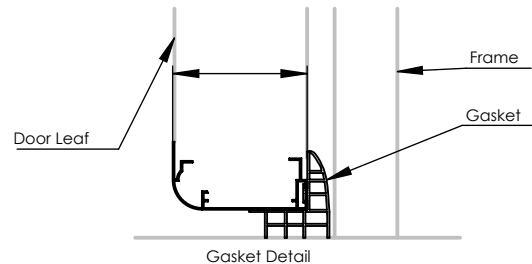

Door Clear Opening

Panel Opening for Installation

Door Clear Opening

width	height
-------	--------

Panel Opening for Installation

width	height
-------	--------

Basic Features

Positive temp (0 +2 °C)	
-------------------------	--

Negative (-18 -20 °C)	
-----------------------	--

Tunnel (-30 -40 °C)	
---------------------	--

Left Hand / Right Hand Open

LH open								RH open
---------	--	--	--	--	--	--	--	---------

	Items			Items
--	-------	--	--	-------