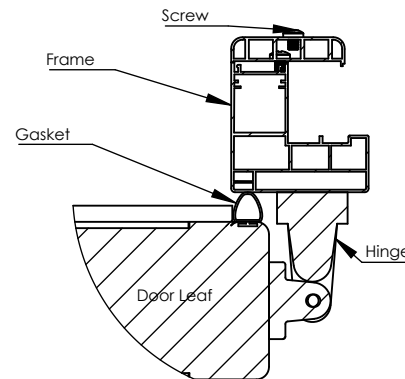

Door Clear Opening

Panel Opening for Installation

Door Clear Opening

width	height
-------	--------

Panel Opening for Installation

width	height
-------	--------

Basic Features

Positive temp (0 +2 °C)	
-------------------------	--

Negative (-18 -20 °C)	
-----------------------	--

Tunnel (-30 -40 °C)	
---------------------	--

Left Hand / Right Hand Open

LH open								RH open
---------	--	--	--	--	--	--	--	---------

	Items			Items
--	-------	--	--	-------