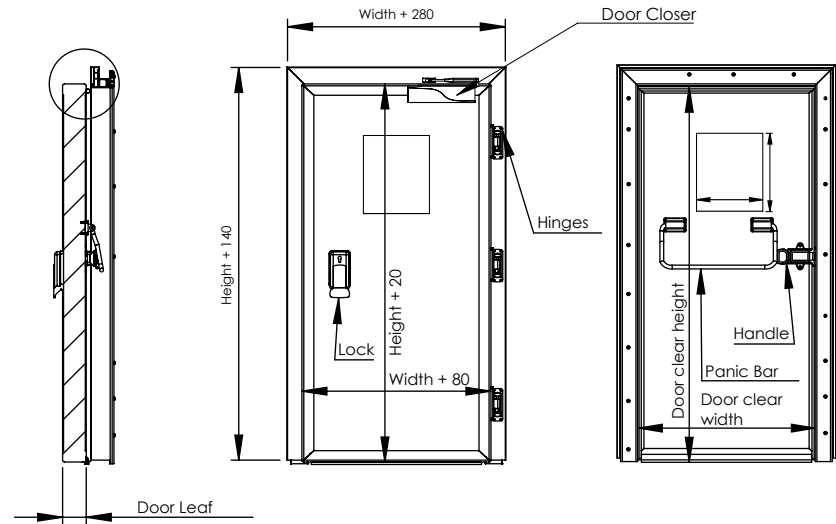

Door Clear Opening

Panel Opening for Installation

Door Clear Opening

width	height
-------	--------

Panel Opening for Installation

width	height
-------	--------

Basic Features

Positive temp (0 +2 °C)	
-------------------------	--

Negative (-18 -20 °C)	
-----------------------	--

Tunnel (-30 -40 °C)	
---------------------	--

Left Hand / Right Hand Open

LH open								RH open
---------	--	--	--	--	--	--	--	---------

	Items			Items
--	-------	--	--	-------